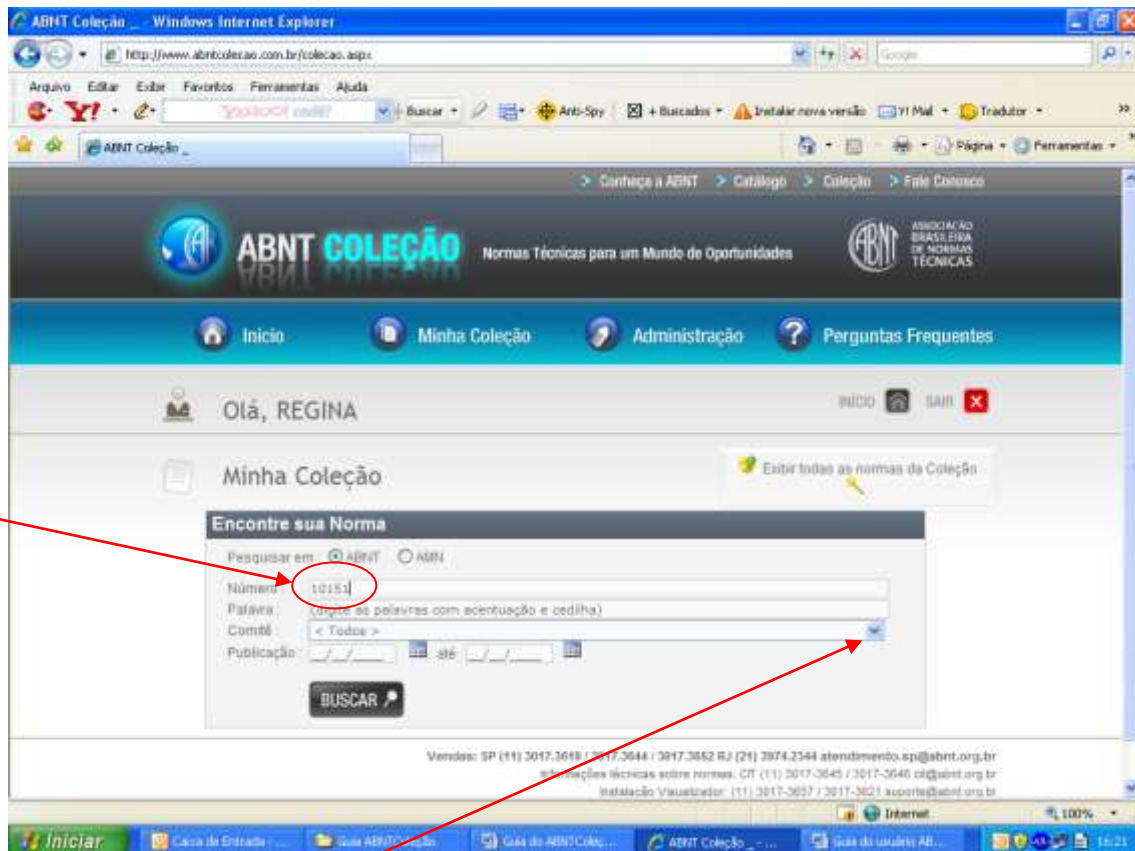

## 1. Como acessar sua coleção:

1.1. Para acessar digite <http://www.abntcolegao.com.br> no Browser de navegação:

1.2. Entre com nome da Empresa, usuário e senha, depois clique no botão ENTRAR para acessar a sua coleção.

## 2. Como fazer uma pesquisa simples

Selecione o organismo, para realizar a pesquisa pelo número do código da norma, palavra-chave, comitê técnico ou por data, de acordo com a sua informação.

## 2.1. Busca pelo número do código da norma

Digite o número e clique em buscar