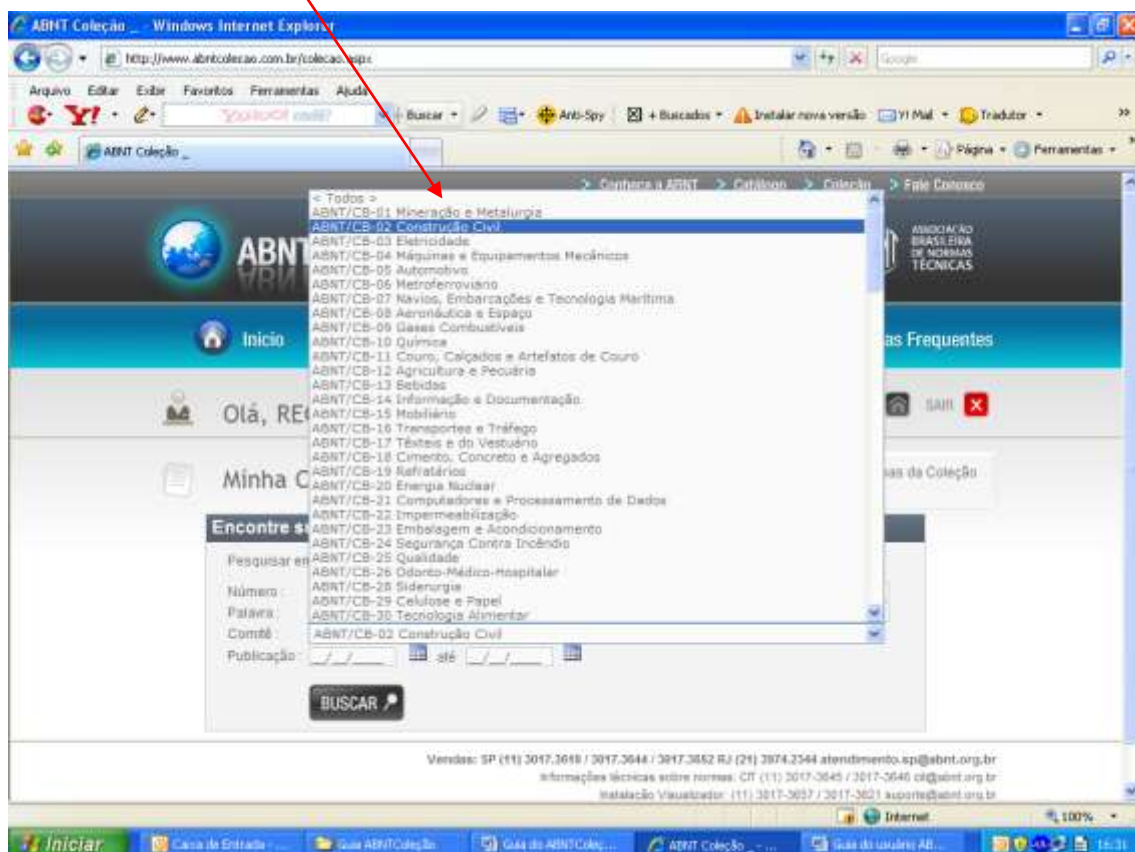

2.2. Busca por Comitê Técnico. Exemplo: CB – 02 Construção Civil.