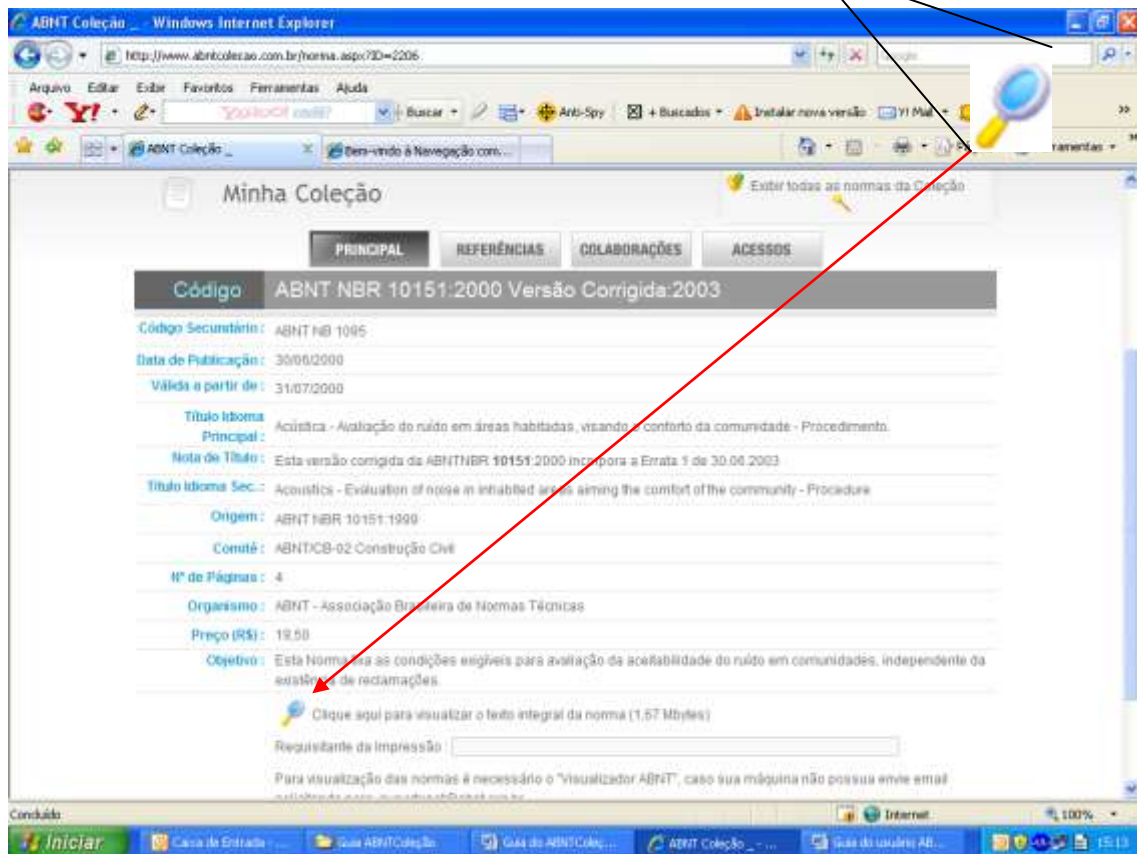

## 2. Como fazer uma pesquisa simples

Selecione o organismo, para realizar a pesquisa pelo número do código da norma, palavra-chave, comitê técnico ou por data, de acordo com a sua informação.

## 2.1. Busca pelo número do código da norma

Digite o número e clique em buscar

## 2.2. Busca por Comitê Técnico. Exemplo: CB – 02 Construção Civil.

2.2.1. Dentro das normas do comitê de Construção Civil refinar com uma palavra-chave.  
Exemplo: Acústico

### 3. Visualizando dados da norma

Ao clicar no link aparecerão suas principais informações. Clique na lupa para visualização da norma